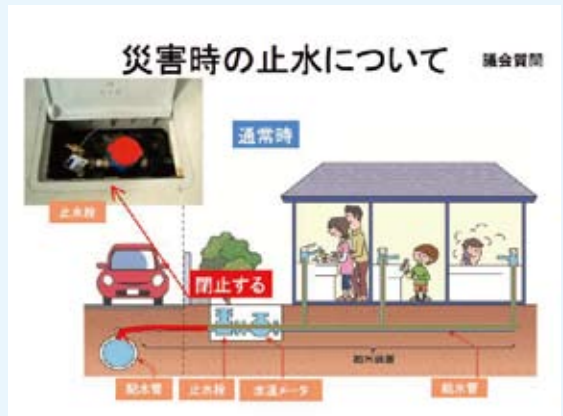

福田せいじ ネット通信

福田せいじネット通信2014年4月号 発行責任者 福田せいじ 発行日2014年4月10日

特別養護老人ホーム『シルバーピアみずほ』がオープン

瑞穂区明前町に建設中でありました、特別養護老人ホーム『シルバーピアみずほ』が4月1日にオープンしました。3月30日には内覧会に参加させて頂き、座ったまま入れるお風呂も視察しました。

特別養護老人ホーム シルバーピアみずほ
名古屋市瑞穂区明前15番17号 052-819-0012

災害時の止水について

図は、道路から家庭内までの水道管を表しています。災害時には、家庭内の水道管から漏水が起こることがあり、そうすると家庭の蛇口から水が出なくなることがあります。また、多くの家庭で漏水が起こりますと、道路上の配水管の水も出なくなる可能性があり、そのため、家庭内の水道管で漏水があるときは、水道メータの近くにありますが止水栓を閉めていただくと漏水を止めることができます。家庭内の漏水を止めることで、道路上の配水管への影響が小さくなり、応急給水施設などで水を届けることができます。

φ50水道配水用ポリエチレン管

平成25年度から採用

- 高密度ポリエチレン樹脂
- EF(熱融着)接合
- 小口径(φ40以下)について採用

EF接合

管と継手が一体化

コントロールで通電

地震対策のさらなる強化

φ50水道配水用ポリエチレン管

平成25年度からは小さい口径の配水管について、φ50水道配水用ポリエチレン管を採用しています。φ50水道配水用ポリエチレン管は高密度ポリエチレン樹脂でEF(熱融着)接合をしているため、地震に強い水道管となっています。