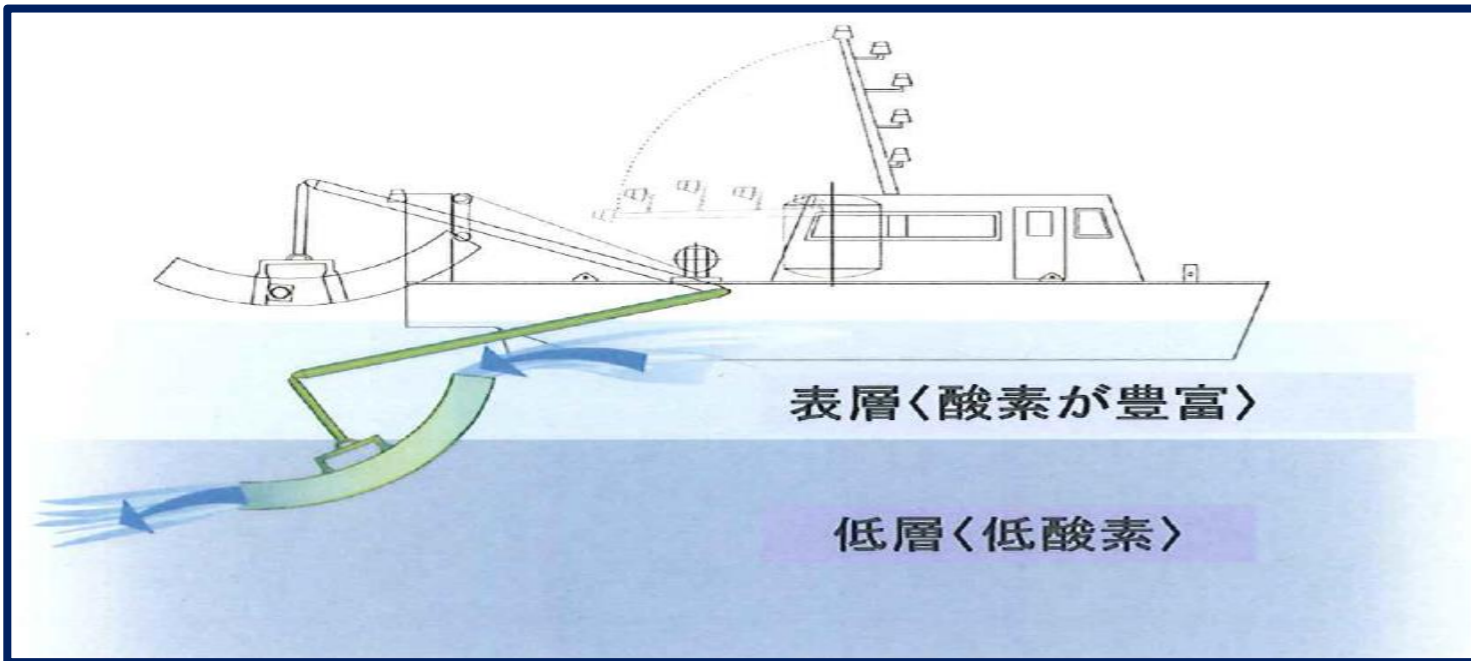

6月名古屋港管理組合議会 本会議にて質問をしました

水流発生装置

質問:
 ●河川や運河の水質についてお伺いしました。
 「先月5月4日中川運河全域で大量の魚が死んでいるという発表があり、最終的に5月13日の新聞報道では47万匹を回収するという事態となった。その半月後の5月20日にもまた、中川口ポンプ所付近でコノシロ11万匹が死んでいたと報道されました。
 いずれの記事にも、有害物質は検出されず、死因は水中の酸素不足によるものと掲載されております。
 そこで、移動式の水流発生装置を活用し、酸素の豊富な表層の水を噴流ポンプの駆動水としてジェット流を起こします。表層の水を勢いよく放出することによって、底層水と混合され、底層の酸素量が増加しますが、どのようなお考えですか」と環境局長に答弁を求めました。